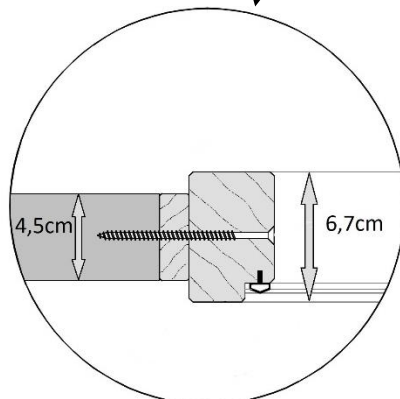

Einbaumaße für Zubehör – Saunatüren

Art.-Nr.: 520.0704.10.00

Art.-Nr.: 520.0705.00.00

Die angegebenen Maße gelten für Glas- und Holztür.