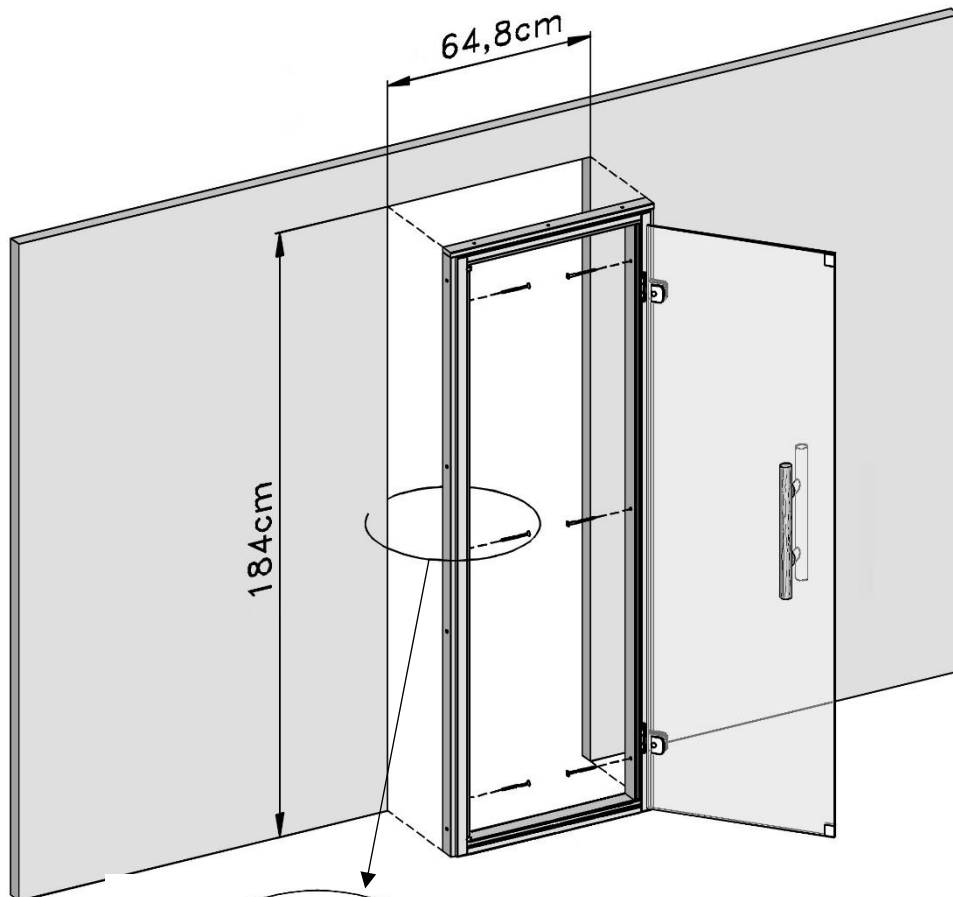

Einbaumaße für Zubehör – Saunatüren

Art.-Nr.: 520.0704.10.00

Art.-Nr.: 520.0705.00.00

Die angegebenen Maße gelten für Glas- und Holztür.